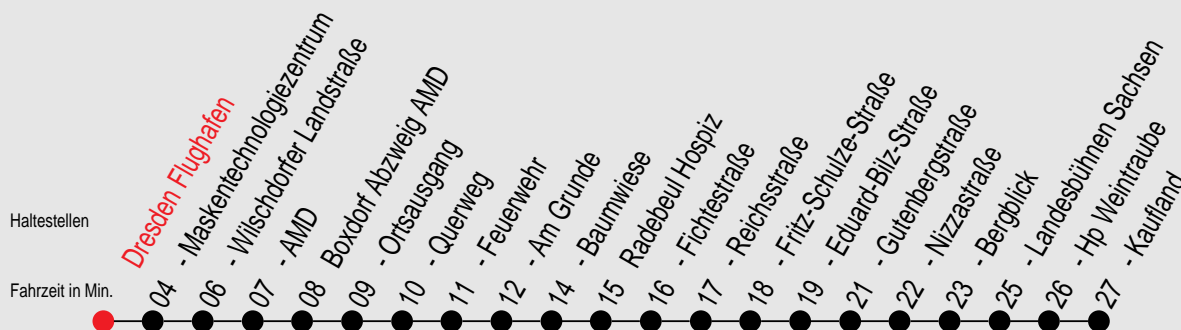

Fahrplan

VGM

Gültig: 10.12.2006-08.12.2007 Alle Angaben ohne Gewähr

617/ Dresden Flughafen

BUS

425

Richtung: Radebeul Kaufland

An Samstagen, Sonn- und Feiertagen sowie am 24. und 31.XII. Linie außer Betrieb

Uhr montags - freitags			Uhr samstags			Uhr sonn- und feiertags		
5	46		5			5		
6	16	46	6			6		
7	16	46	7			7		
8	46		8			8		
9	46		9			9		
10	46		10			10		
11	46		11			11		
12	44		12			12		
13	44		13			13		
14	44		14			14		
15	44		15			15		
16	44		16			16		
17	44		17			17		
18	14	44	18			18		
19	14	44	19			19		
20			20			20		
21			21			21		
22			22			22		